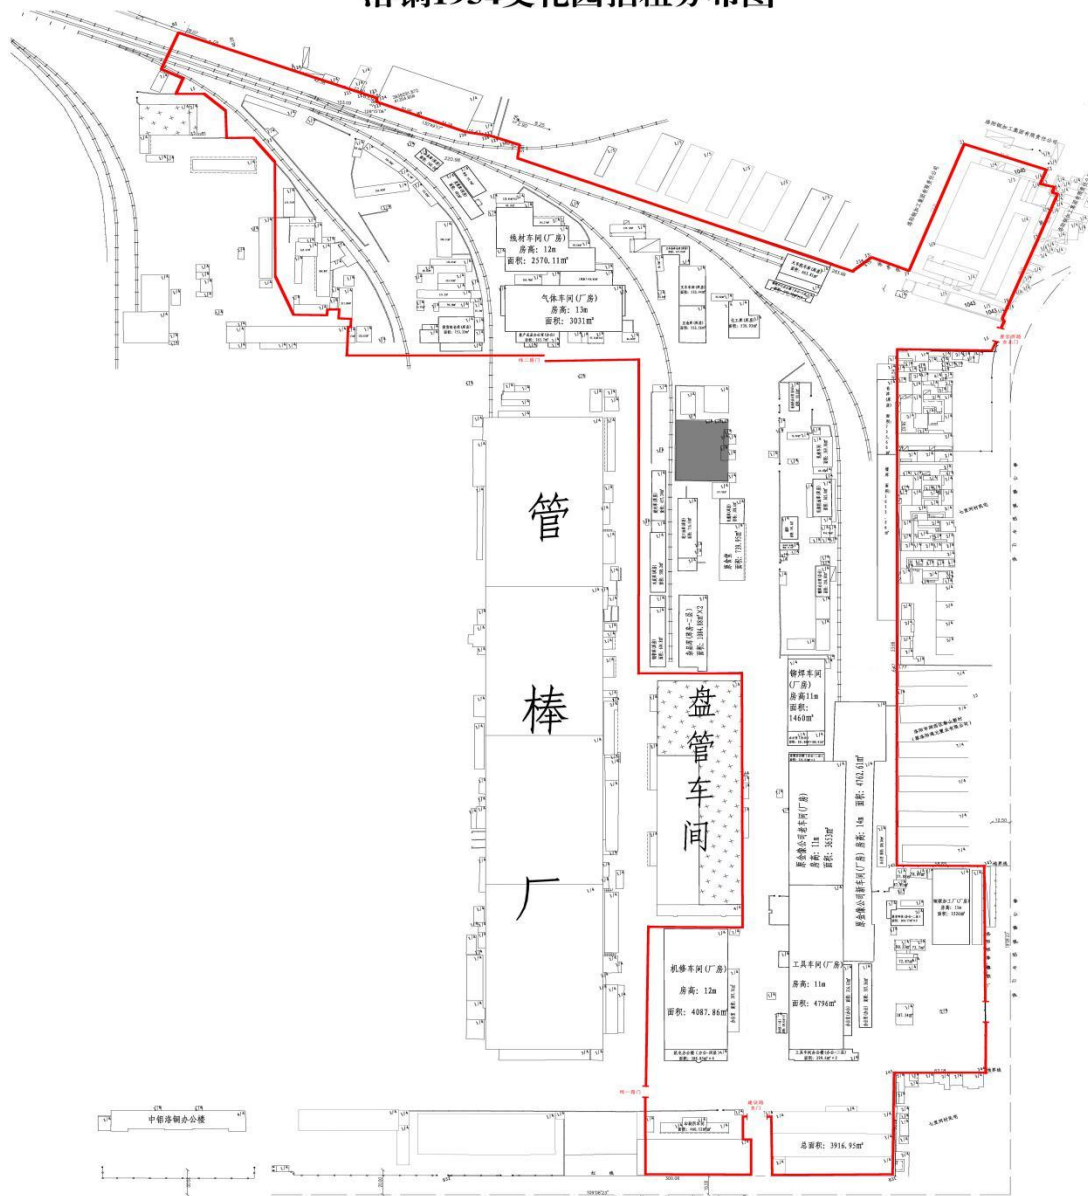

招租方案（公告）

我公司对一处不动产（老食堂北侧空地）进行公开招租，方案（公告）如下：

一、坐落地点：位于河南省洛阳市涧西区建设路 50 号洛铜 1954 文化园内，具体位置在老食堂以北、经六路以东（下图红圈及阴影处）。

洛铜1954文化园招租分布图

二、招租面积：

老食堂北侧空地：2500 m²。

三、租赁用途：工商服务业等。

四、产权归属：中铝洛阳铜业有限公司。